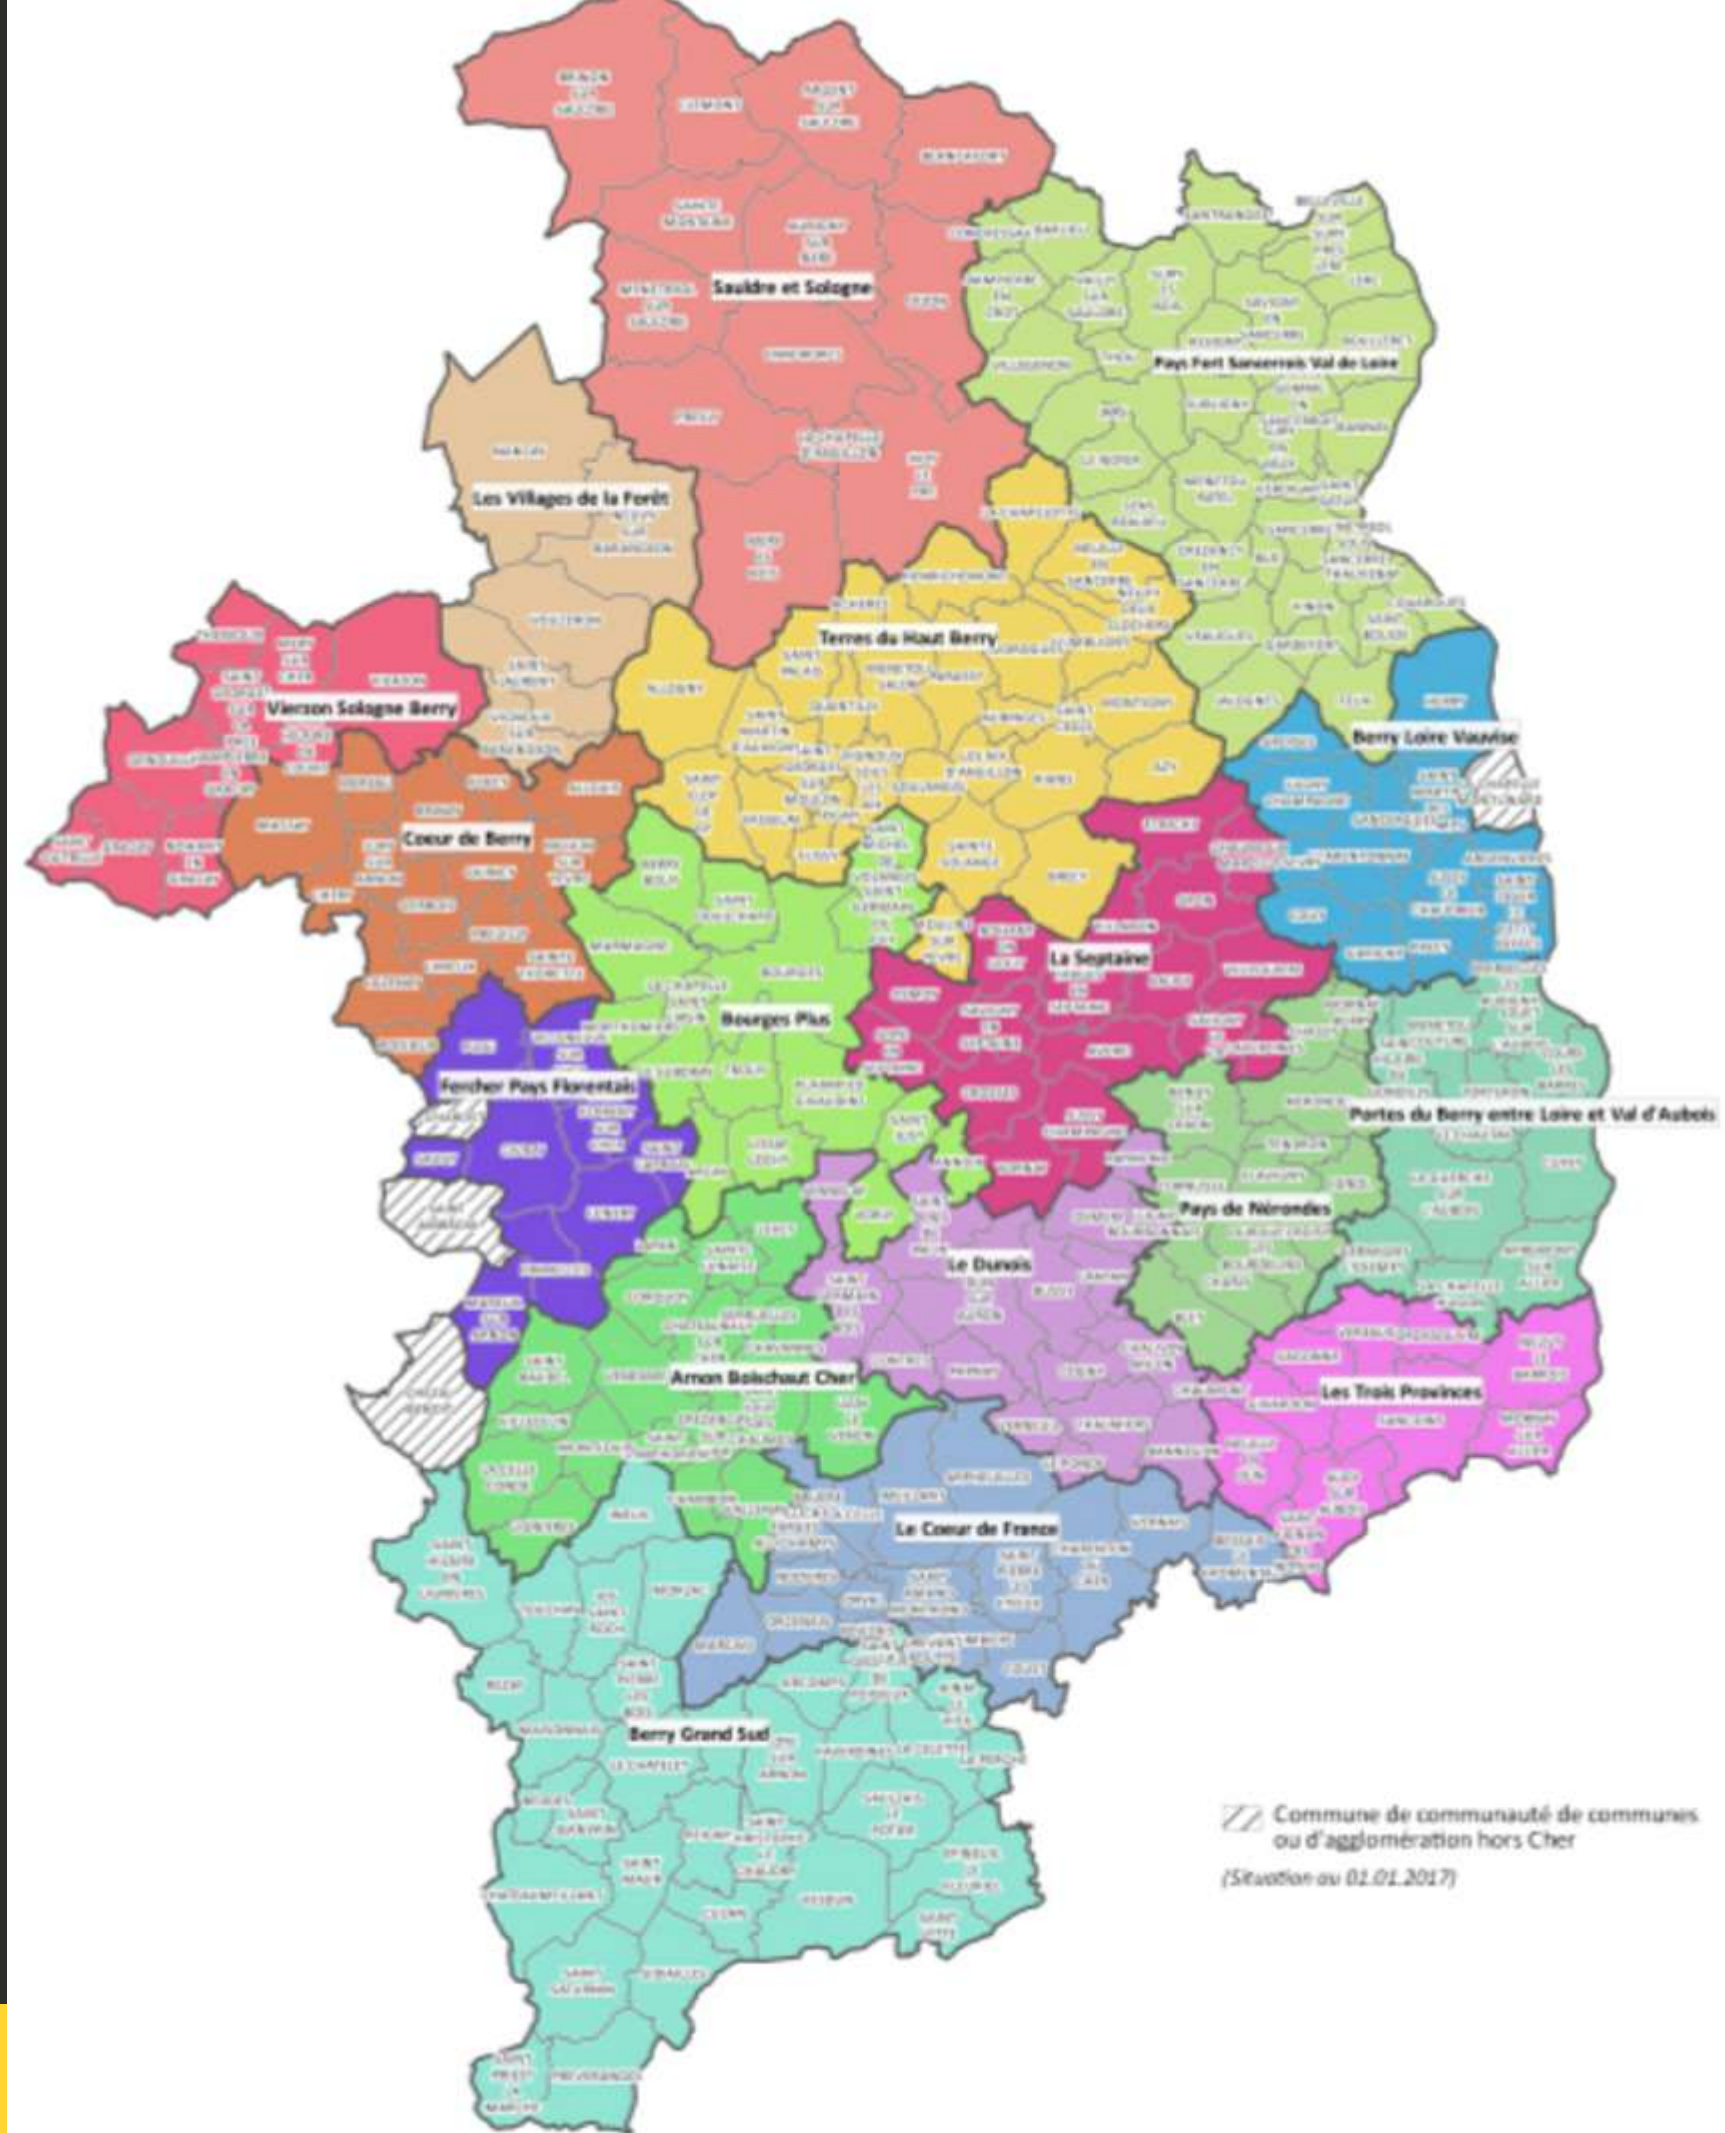

A large, stylized graphic on the left side of the page. It features a dark blue hand with fingers spread, holding a large question mark. The background is a vibrant yellow. There are also several small, dark blue triangles scattered around the graphic.

JOURNÉE DE RENCONTRE DES BIBLIOTHÉCAIRES

L'interco : on a tous à y gagner!

8 octobre 2019

COMMUNAUTE DE COMMUNES
BERRY GRAND SUD

CDC Sauldre et Sologne

13 COMMUNES

14 000 HABITANTS

CDC Berry Grand Sud

32 COMMUNES

(2 < 1000 HAB
5 ENTRE 500 ET 1000 HAB
25 > 500 HAB)

12 500 HABITANTS

835 KM²

CDC Sauldre et Sologne

9 BIBLIOTHÈQUES
DE 24H À 3H D'OUVERTURES
HEBDOMADAIRES
9 SALARIÉS
15 BÉNÉVOLES
1 200 LECTEURS
+ 32 000 LIVRES
2000 CD
1 300 DVD

CDC Berry Grand Sud

7 BIBLIOTHÈQUES
3 POINTS LECTURES
DE 18H À 3H D'OUVERTURES
HEBDOMADAIRES
0,5 SALARIÉ
30 BÉNÉVOLES
1000 LECTEURS
+27 0000 DOCUMENTS

Saison culturelle

Projets en cours

SALON DU POLAR

CALENDRIER COMMUN POUR LES ANIMATIONS